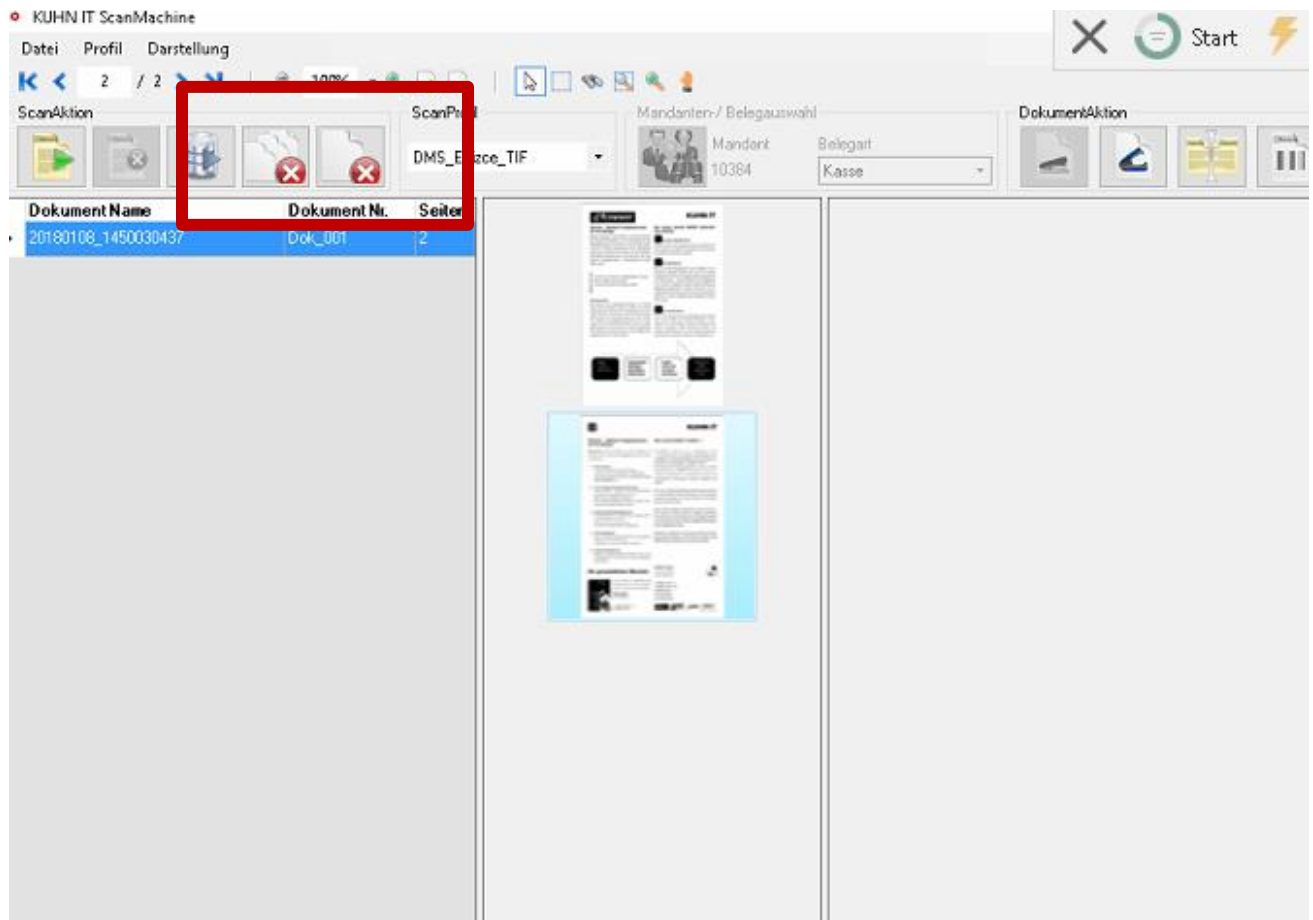

SCAN MACHINE

Änderungen Patch 2018-01

Version 1.0
Stand 09.01.2018
DokuNr.:5338

Einleitung

Ihre SCAN MACHINE wird ständig weiterentwickelt. Dieses Dokument zeigt Ihnen die Änderungen des eingespielten Updates 2018-01.

Oberfläche

Die Schnellauswahl Buttons wurden um zwei Löschfunktionen erweitert

Löschen des gesamten markierten Dokuments ohne Rückfrage. Bisher nur über Menüpunkt Datei erreichbar.

Löschen einer einzelnen Seite ohne Rückfrage. Bisher nur über die rechte Maustaste und mit Bestätigung möglich.

Mandantenauswahl DUO

Die Ansicht „Liste der Mandanten“ wurde etwas vergrößert.

Pfeiltasten Seitenansicht

Sie können nun auch mit den Pfeiltasten auf Ihrer Tastatur zwischen den angezeigten Seiten hin und her springen.