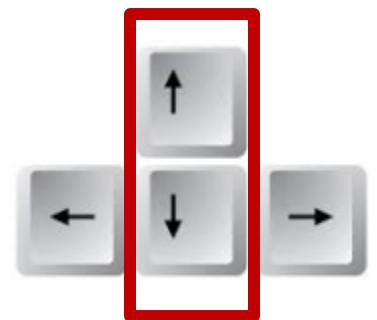

Oberfläche

Die Schnellauswahl Buttons wurden um zwei Löschfunktionen erweitert

Löschen des gesamten markierten Dokuments ohne Rückfrage. Bisher nur über Menüpunkt Datei erreichbar.

Löschen einer einzelnen Seite ohne Rückfrage. Bisher nur über die rechte Maustaste und mit Bestätigung möglich.

Mandantenauswahl DUO

Die Ansicht „Liste der Mandanten“ wurde etwas vergrößert.

Pfeiltasten Seitenansicht

Sie können nun auch mit den Pfeiltasten auf Ihrer Tastatur zwischen den angezeigten Seiten hin und her springen.