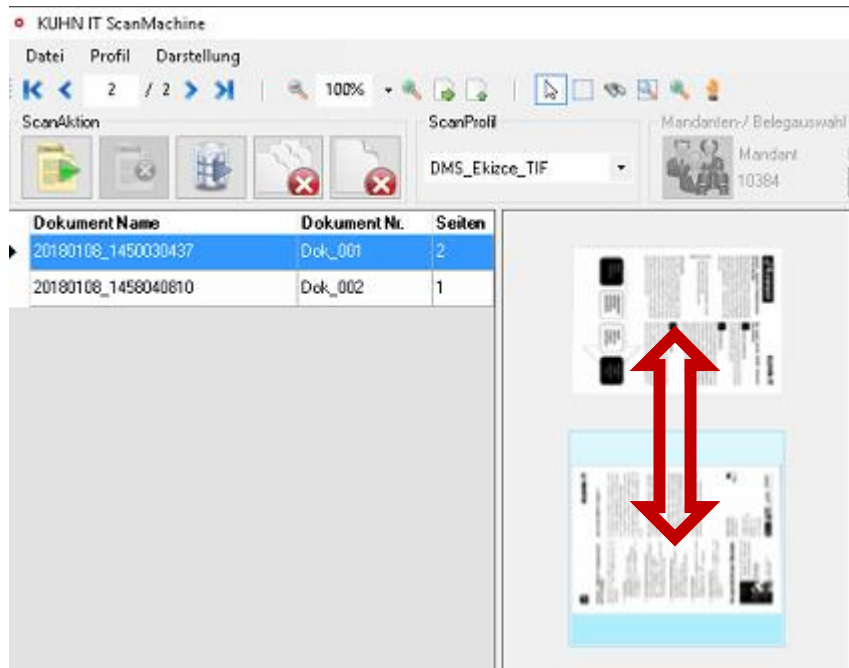

Oberfläche

Die Schnellauswahl Buttons wurden um zwei Löschfunktionen erweitert

Löschen des gesamten markierten Dokuments ohne Rückfrage. Bisher nur über Menüpunkt Datei erreichbar.

Löschen einer einzelnen Seite ohne Rückfrage. Bisher nur über die rechte Maustaste und mit Bestätigung möglich.

Mandantenauswahl DUO

Die Ansicht „Liste der Mandanten“ wurde etwas vergrößert.

Pfeiltasten Seitenansicht

Sie können nun auch mit den Pfeiltasten auf Ihrer Tastatur zwischen den angezeigten Seiten hin und her springen.

Pfeiltasten Dokumentenstruktur

Sie können nun auch mit den Pfeiltasten zwischen den einzelnen Dokumenten wechseln

Drehen oder Löschen von Seiten

Wenn Sie einzelne Seiten im Dokument löschen oder drehen, so bleibt der Fokus anschließend auf dieser Seite bzw. auf der vorhergehenden Seite (beim Löschen).