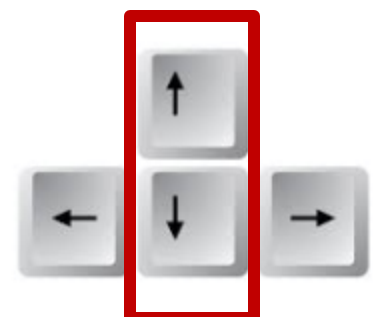

Oberfläche

Die Schnellauswahl Buttons wurden um zwei Löschfunktionen erweitert

Löschen des gesamten markierten Dokuments ohne Rückfrage. Bisher nur über Menüpunkt Datei erreichbar.

Löschen einer einzelnen Seite ohne Rückfrage. Bisher nur über die rechte Maustaste und mit Bestätigung möglich.

Mandantenauswahl DUO

Die Ansicht „Liste der Mandanten“ wurde etwas vergrößert.

Pfeiltasten Seitenansicht

Sie können nun auch mit den Pfeiltasten auf Ihrer Tastatur zwischen den angezeigten Seiten hin und her springen.

Pfeiltasten Dokumentenstruktur

Sie können nun auch mit den Pfeiltasten zwischen den einzelnen Dokumenten wechseln

Drehen oder Löschen von Seiten

Wenn Sie einzelne Seiten im Dokument löschen oder drehen, so bleibt der Fokus anschließend auf dieser Seite bzw. auf der vorhergehenden Seite (beim Löschen).