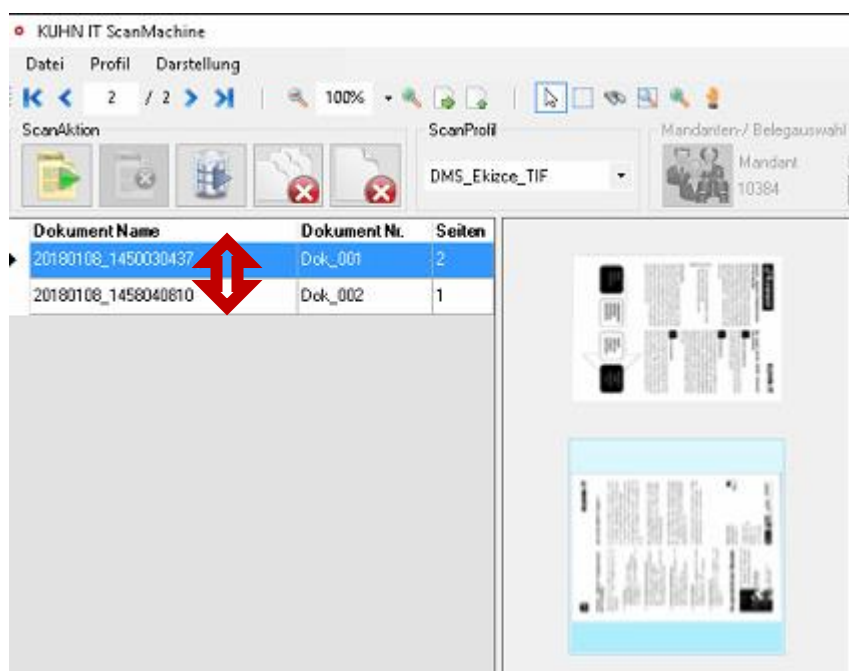

Oberfläche

Die Schnellauswahl Buttons wurden um zwei Löschfunktionen erweitert

Löschen des gesamten markierten Dokuments ohne Rückfrage. Bisher nur über Menüpunkt Datei erreichbar.

Löschen einer einzelnen Seite ohne Rückfrage. Bisher nur über die rechte Maustaste und mit Bestätigung möglich.

Mandantenauswahl DUO

Die Ansicht „Liste der Mandanten“ wurde etwas vergrößert.

Pfeiltasten Seitenansicht

Sie können nun auch mit den Pfeiltasten auf Ihrer Tastatur zwischen den angezeigten Seiten hin und her springen.

Pfeiltasten Dokumentenstruktur

Sie können nun auch mit den Pfeiltasten zwischen den einzelnen Dokumenten wechseln

Drehen oder Löschen von Seiten

Wenn Sie einzelne Seiten im Dokument löschen oder drehen, so bleibt der Fokus anschließend auf dieser Seite bzw. auf der vorhergehenden Seite (beim Löschen).